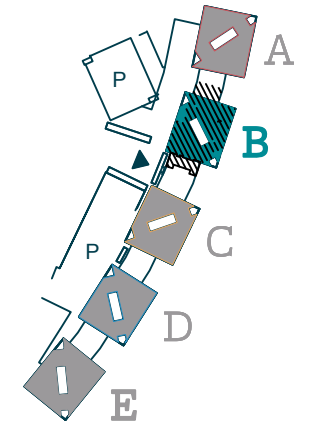

SÄTERINPORTTI

**B-talo, 2. krs.
1400 m²**