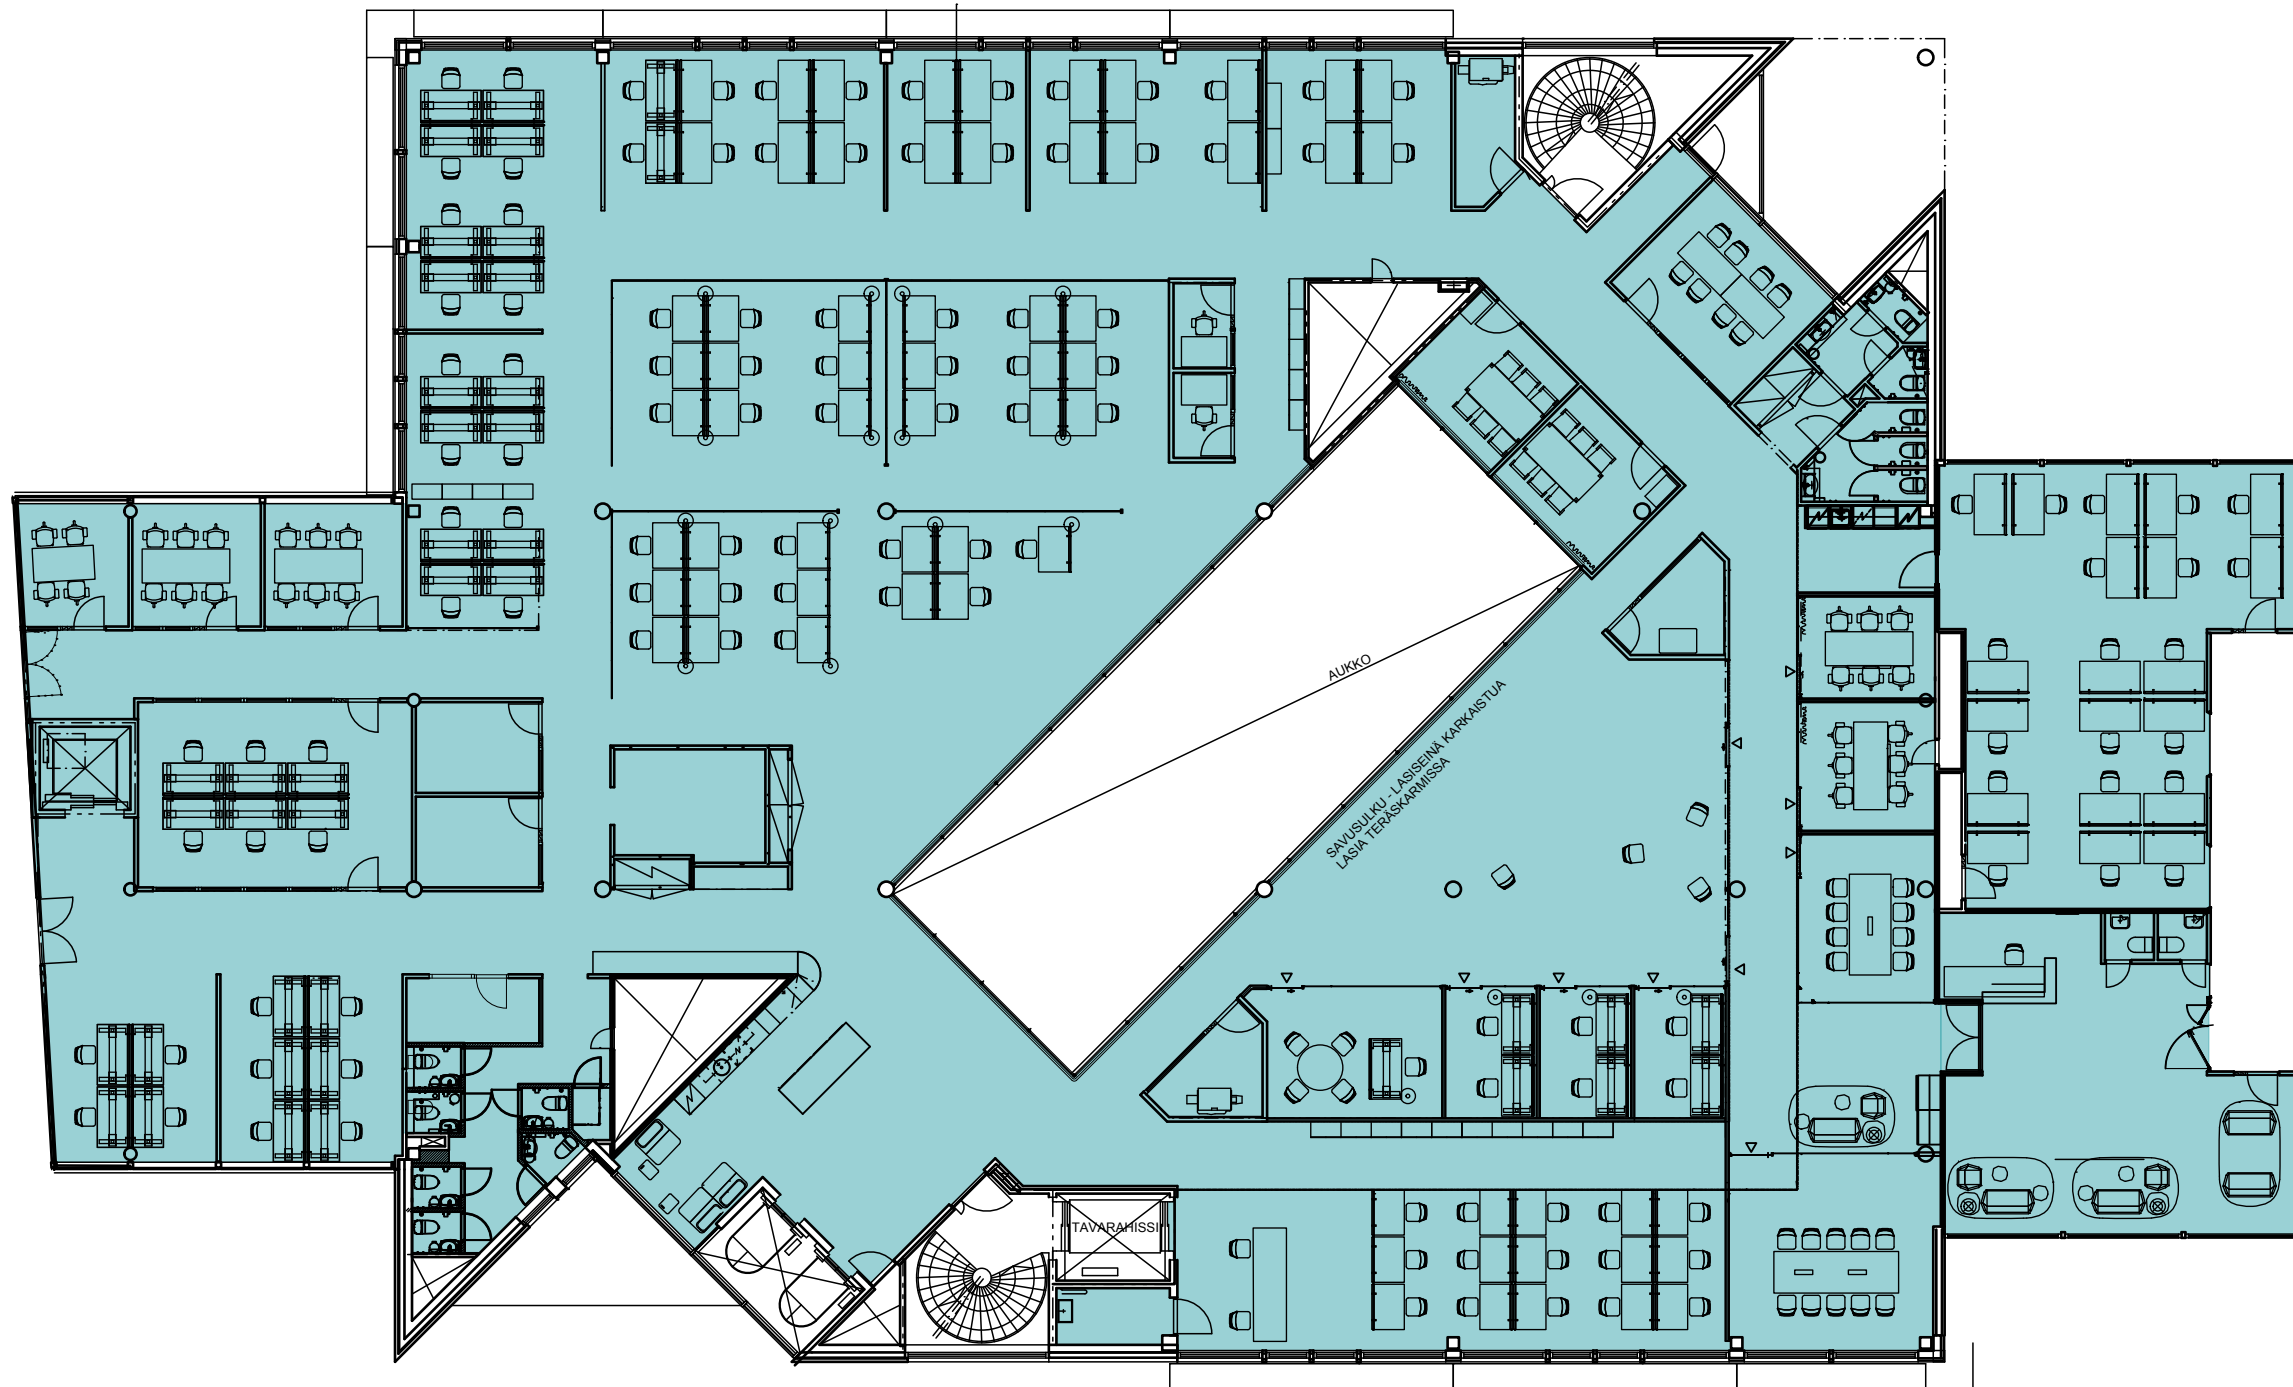

SÄTERINPORTTI

**B-talo, 2. krs.
1400 m²**