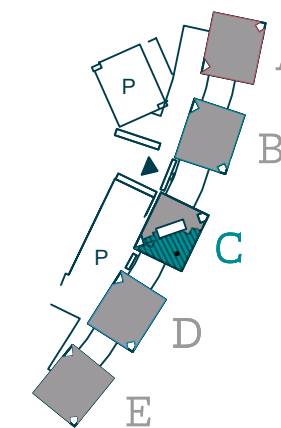

**SÄTERINPORTTI**

**C-talo, 4. krs.  
620 m<sup>2</sup>**